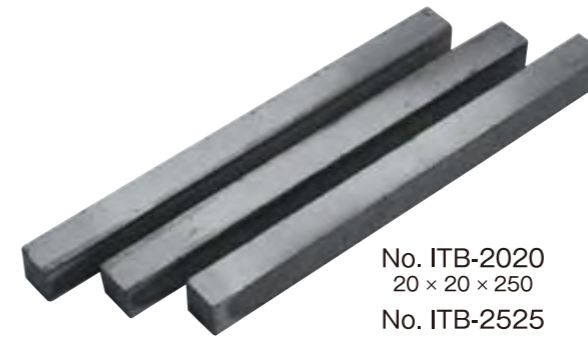

BORDER

No. ITB-2020
20 × 20 × 250
No. ITB-2525
25 × 25 × 250